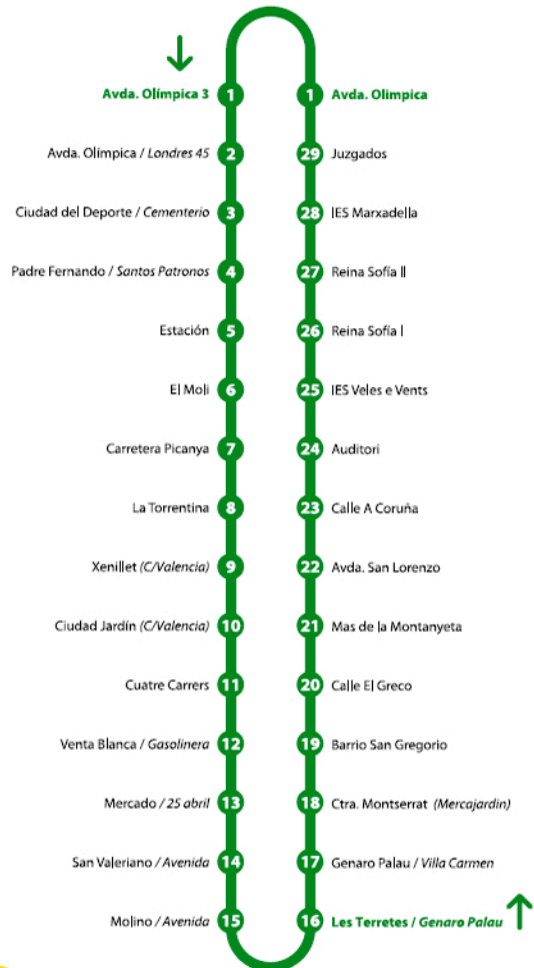

## Línea VERDA

Avda. Olímpica / Les Terretes

vosté esta ací

Línea 1 Verda	
Laborables	
<b>Hores servei</b>	<b>Frecuència</b>
07:00 / 18:20	20 minuts
18:20 / 21:00	40 minuts
Dissabtes	
<b>Hores servei</b>	<b>Frecuència</b>
08:00 / 15:35	35 minuts
Diumenges i Festius	
Sense servei	

## Línea ROJA

Padre Méndez / Venta Blanca

vosté esta ací

Línea 2 Roja	
Laborables	
<b>Hores servei</b>	<b>Frecuència</b>
07:00 / 18:20	20 minuts
18:20 / 21:00	40 minuts
Dissabtes	
<b>Hores servei</b>	<b>Frecuència</b>
08:00 / 15:35	35 minuts
Diumenges i Festius	
Sense servei	